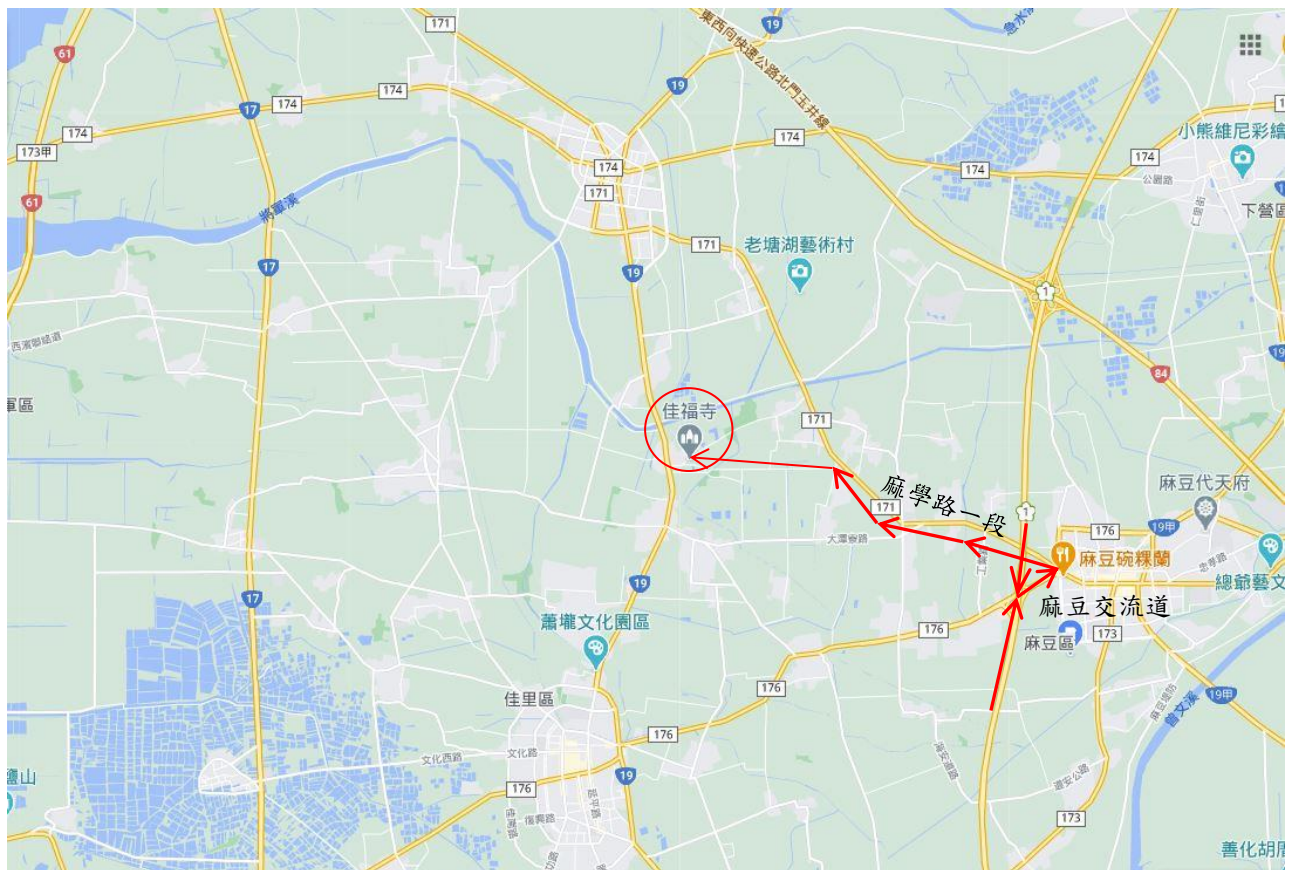

貴賓姓名		職稱	
單位名稱			
E-mail			
聯絡電話			
是否高鐵接駁 (請勾選)	<input type="checkbox"/> 需要於台南高鐵站接駁 <input type="checkbox"/> 自行前往(請於 10:00 前抵達佳福寺)		
11/30 上午 09:35 於台南高鐵站出口 2 接駁			

- ◇ 煩請您於 11/24(二)前填寫本回條，傳真至 03-932-6345 或使用 QR code (網址 <https://s.yam.com/ceAVm>)，或 e-mail 至 chihui@niu.edu.tw，謝謝！
- ◇ 自行開車前往，請停車於佳福寺(台南市佳里區營頂里 102 號)，搭接駁車一起進入牧場。
- ◇ 聯絡人：陳啟輝 助理，聯絡電話：03-9357400 分機 7824

Google 報名表單

台南高鐵站接駁位置平面圖

台南佳福寺 google map 位置圖，下麻豆交流道(往碗糕蘭)，循 171 縣道往佳福寺，請搜尋佳福寺(台南市佳里區營頂里 102 號)導引。